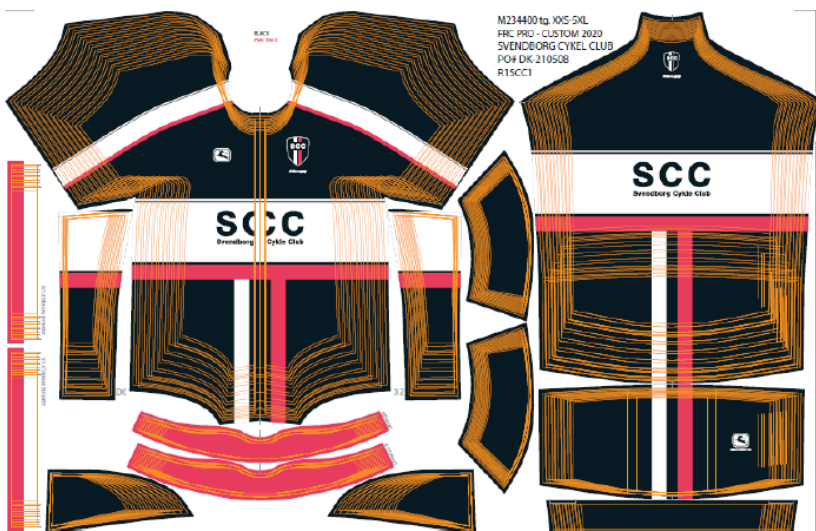

Svendborg Cykle Club