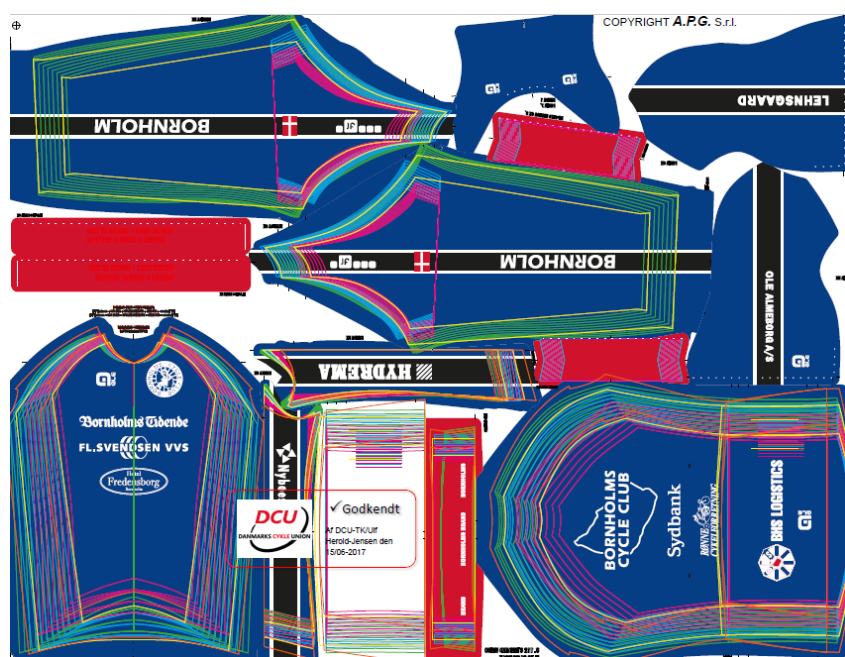

Danske Elite klubber – Tøjdesign

ABC København

Amager Cykle Ring

BCC Elite

Birkerød Bicycle Club

Bornholms Cycle Club

Breakaway Cycling Club

CK Kronborg

Cycling Club Hillerød

Cykel Klubben Djurs

Cykle Clubben Hjørring

Cykel Klubben Nordsjælland

Cykle Klubben Aarhus (intet design)

Design ikke modtaget

Cykleklubben Fix Rødovre

Cycling Odense